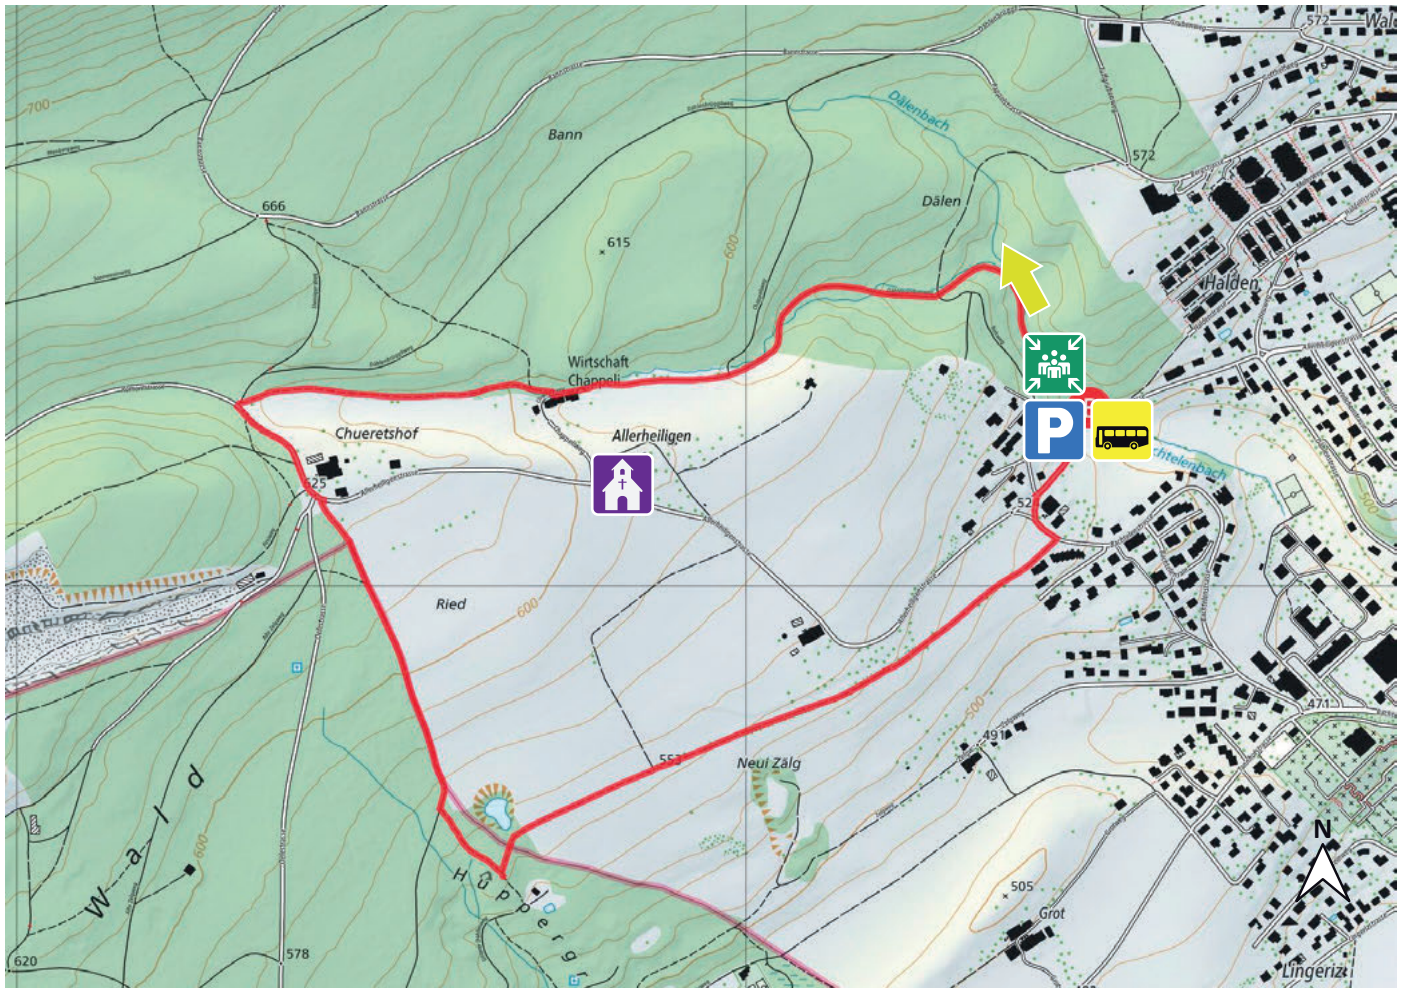

CHAPPELI

21

2540 GRENCHEN

3.3 km

m.ü.M.

Dählenhaus

Kapelle Allerheiligen (Chappeli)

Bushaltestelle Veilchenstrasse

Kostenlose Parkplätze beim Dählenhaus