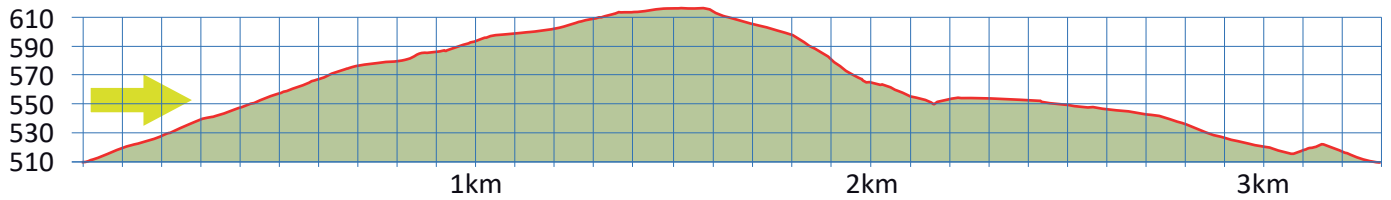

CHAPPELI

21

2540 GRENCHEN

3.3 km

m.ü.M.

Dählenhaus

Kapelle Allerheiligen (Chappeli)

Bushaltestelle Veilchenstrasse